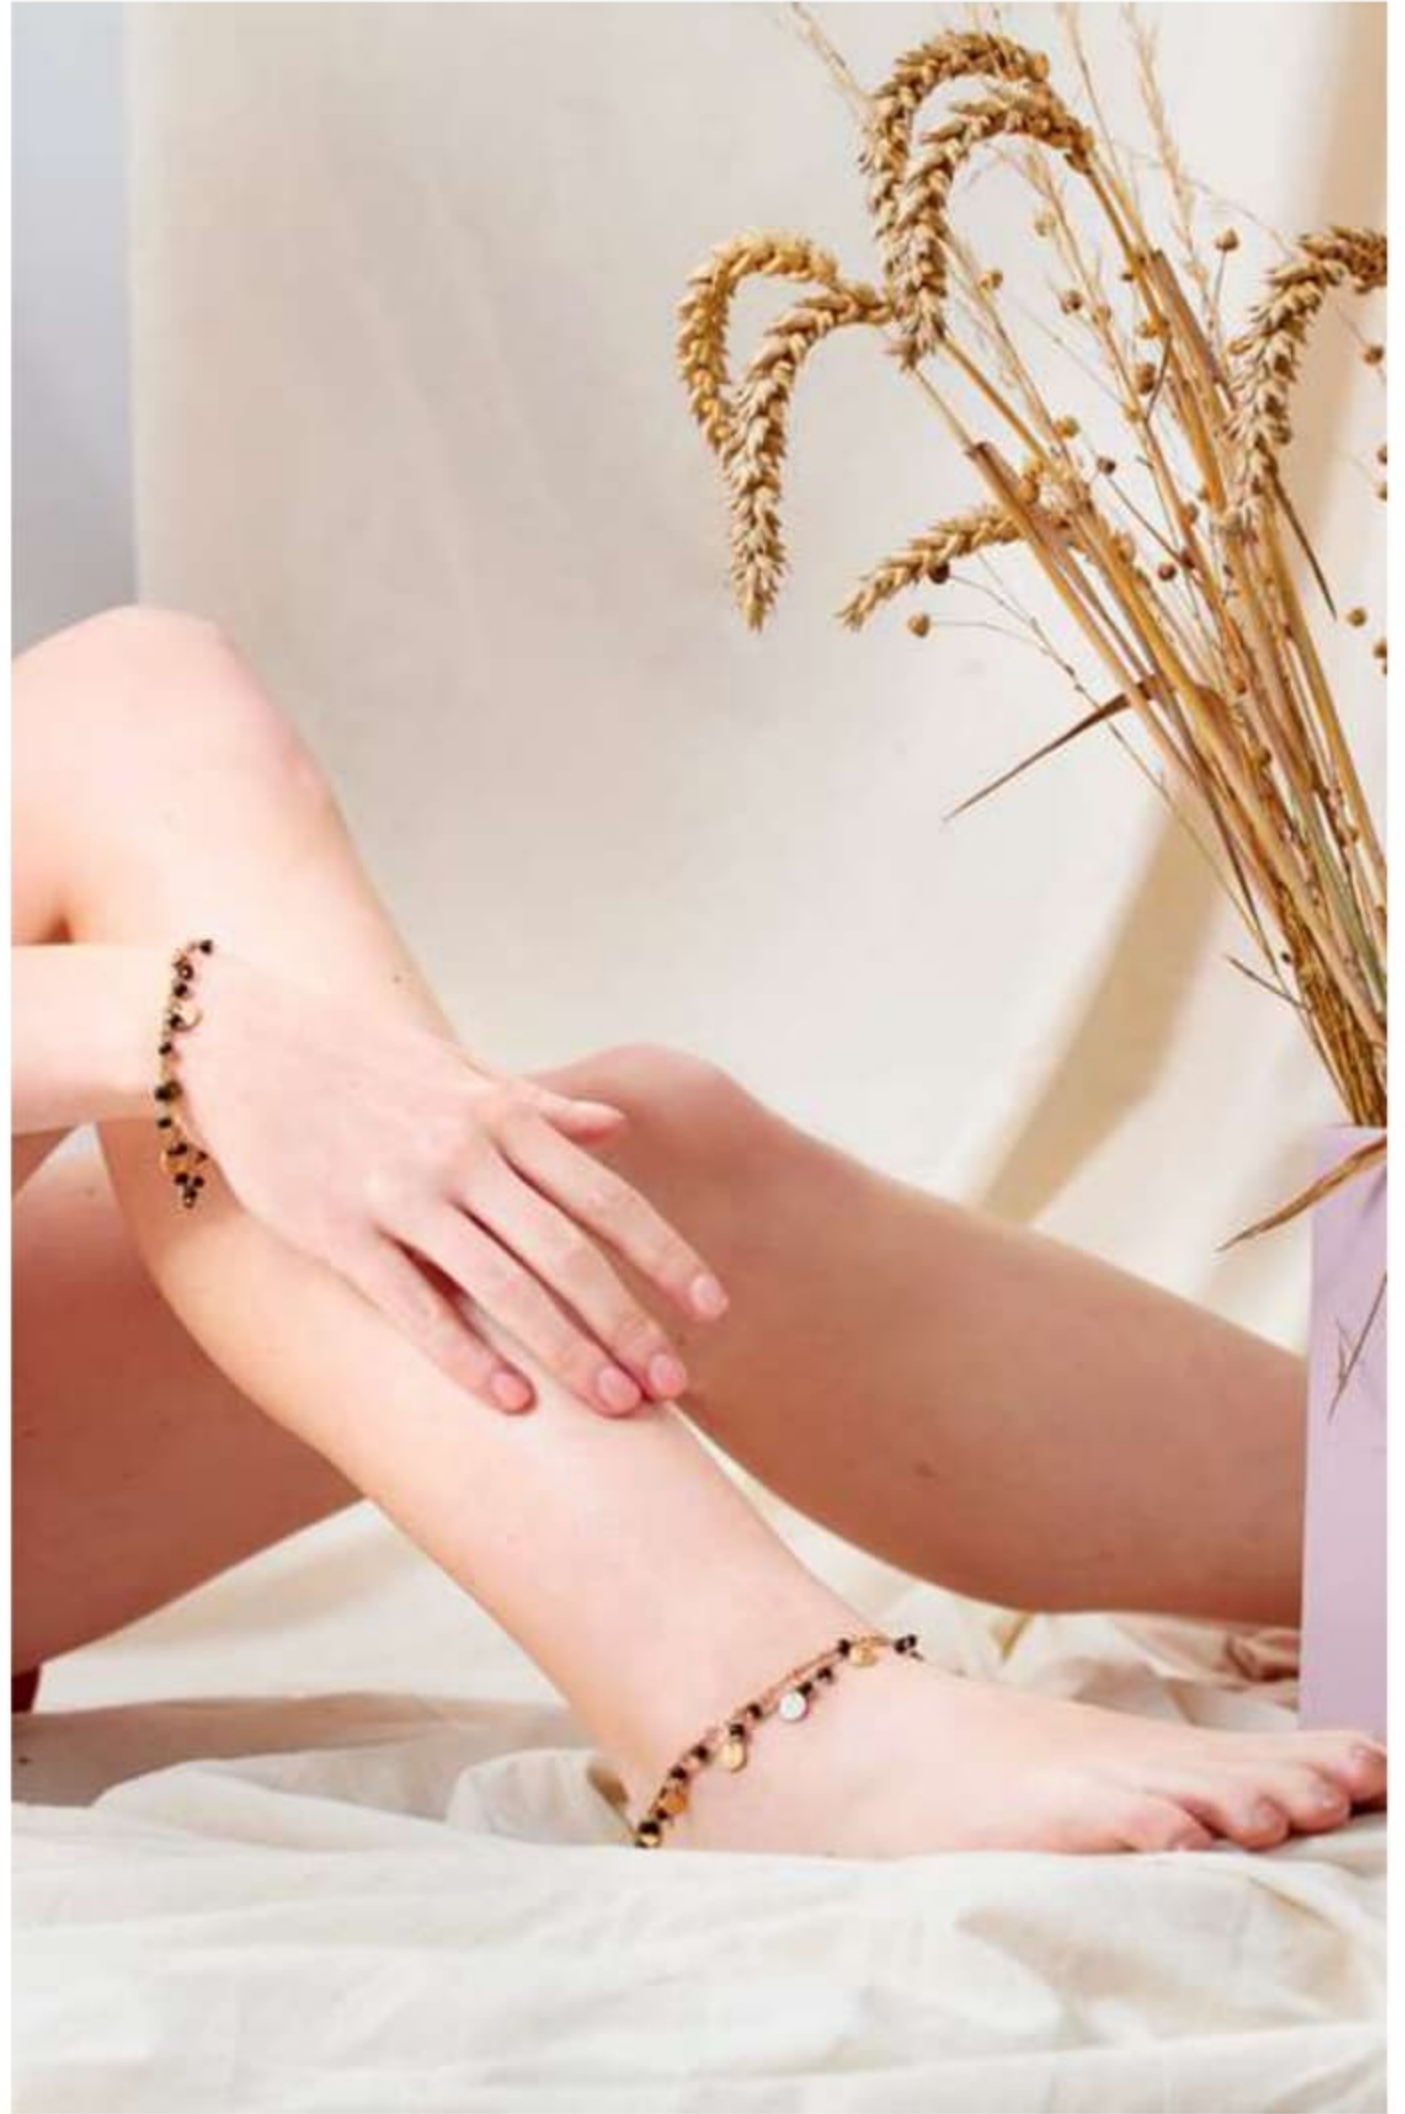

# TAMIKA

---

TAMIKA 47<sup>90</sup>€  
24346

TAMIKA 79<sup>90</sup>€  
3372622

YAZ 59<sup>90</sup> €  
24496

YAZ 59<sup>90</sup> €  
3382600

YAZ 29<sup>90</sup> €  
12506 (52-62)

Bracelet adaptable en chevillère