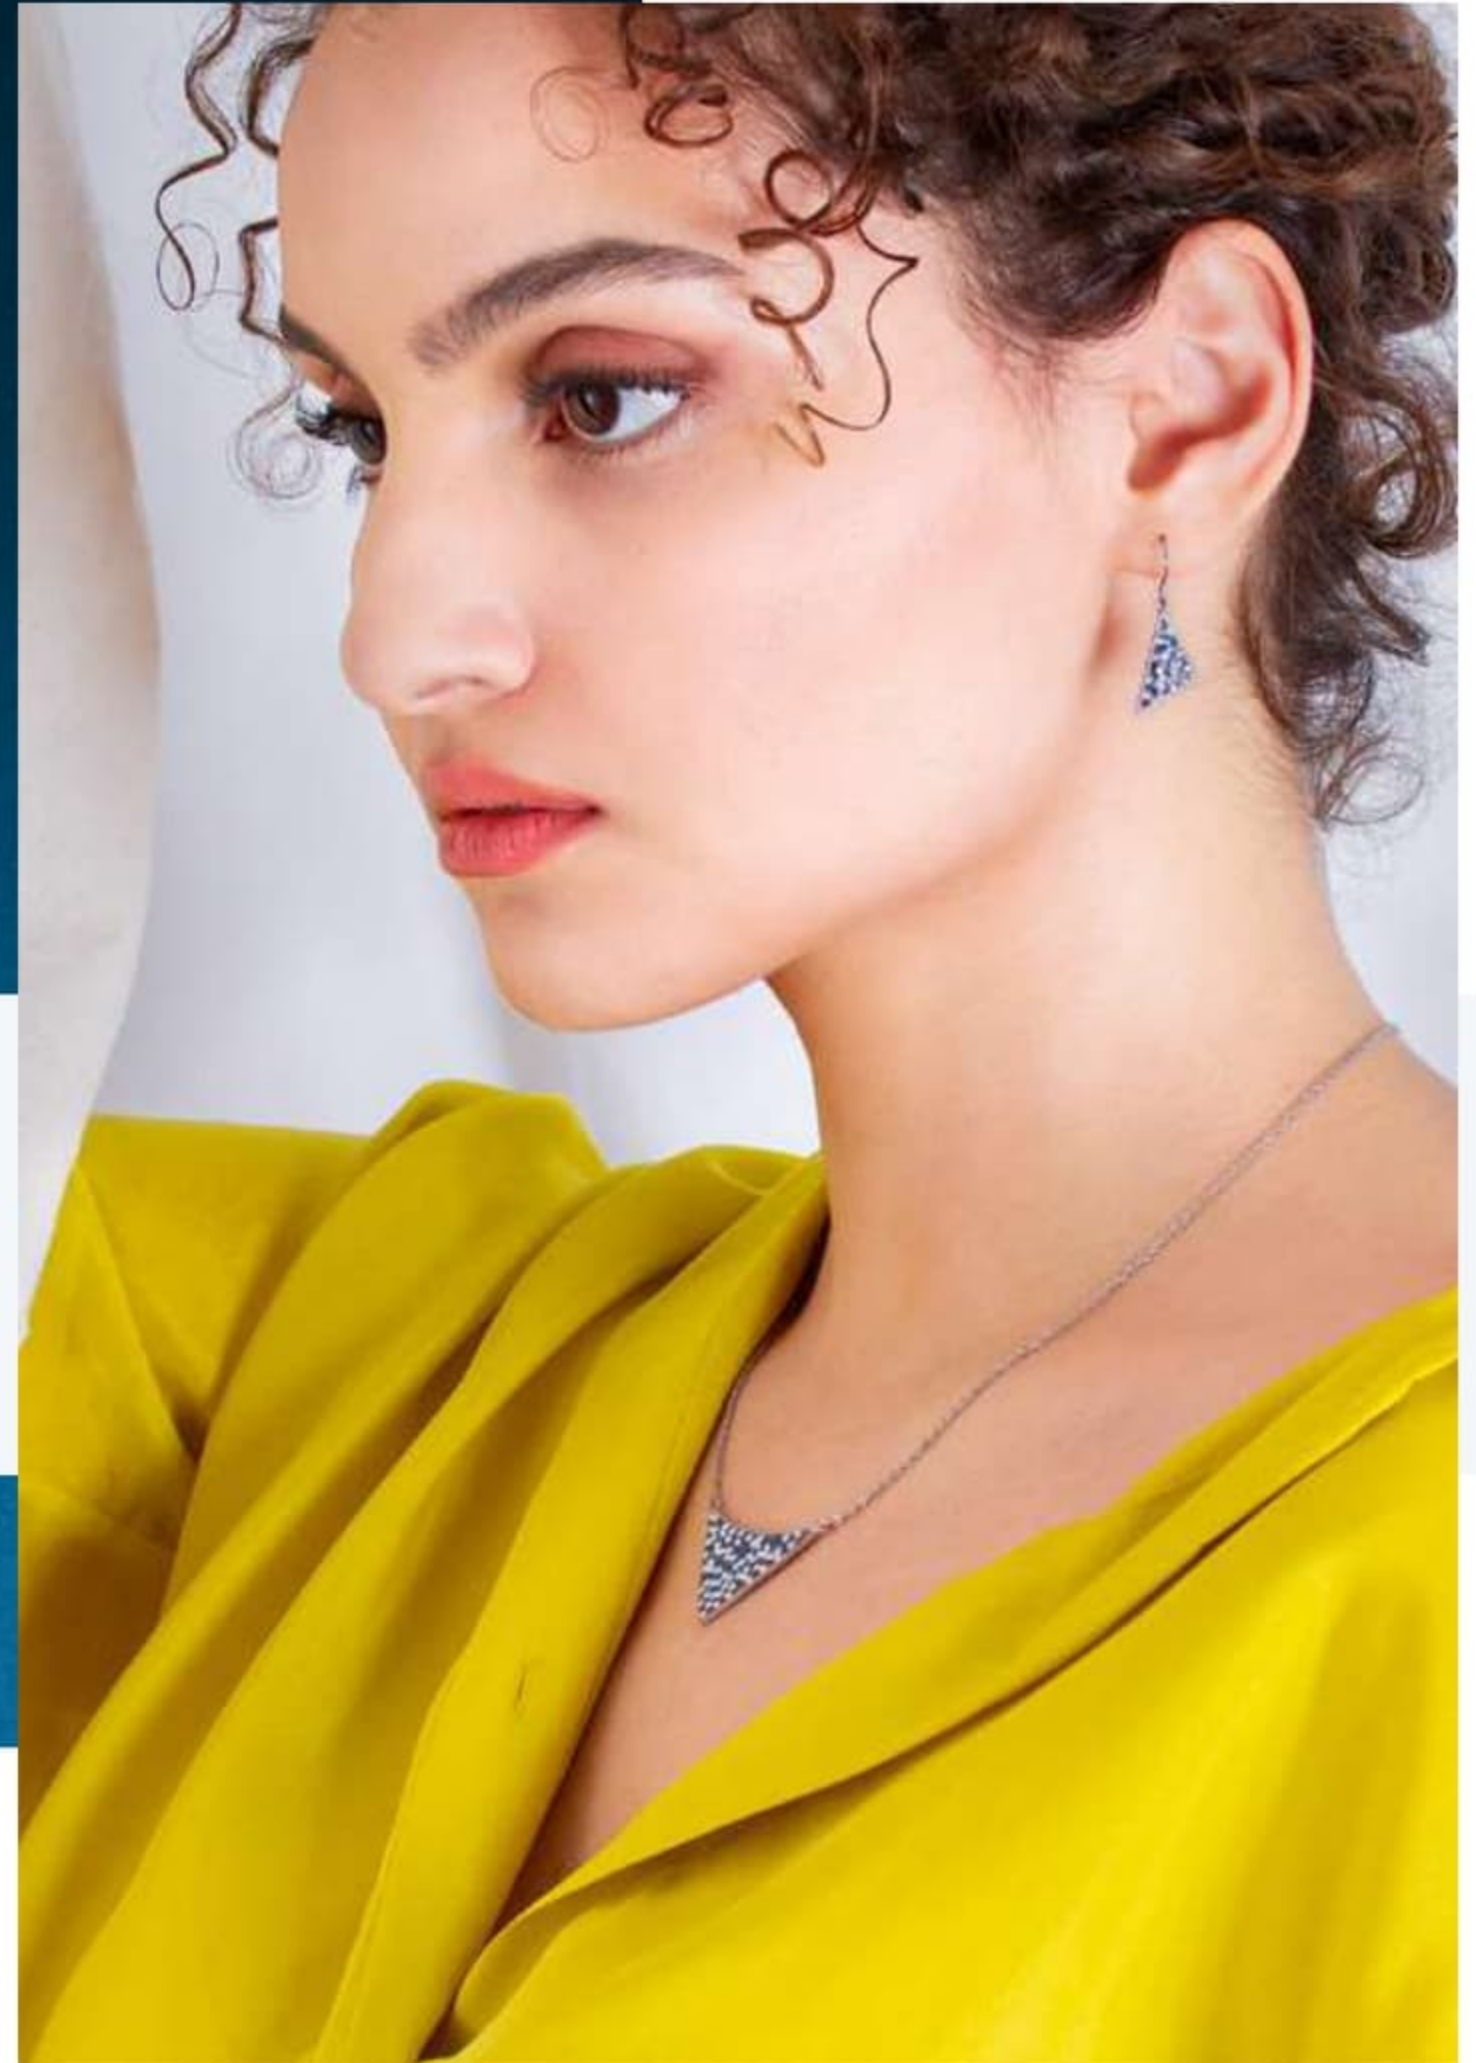

AZUR 69⁹⁰ €
5332647