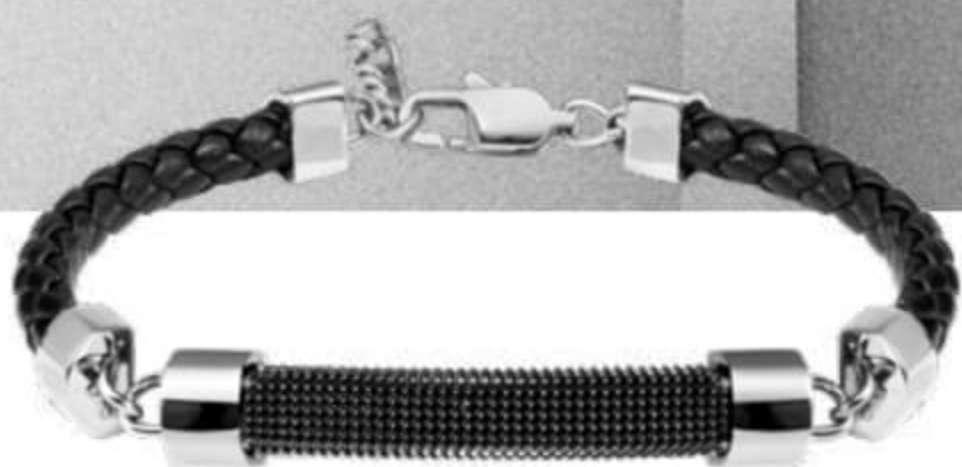

MILAN 49⁹⁰ €
3312621