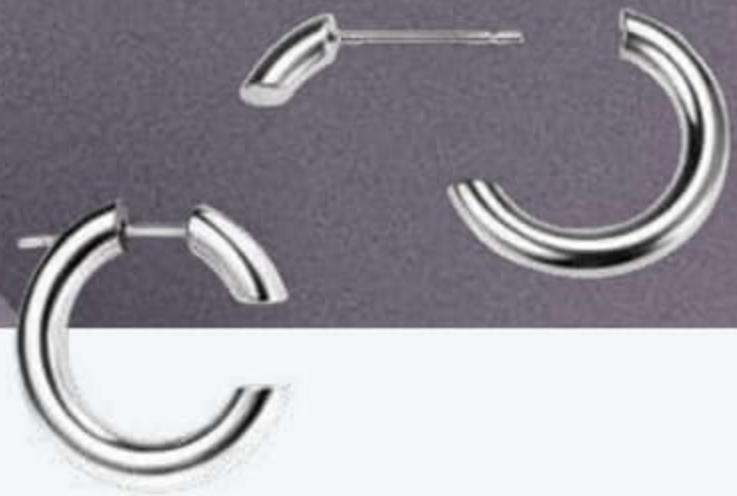

*DISCOSTAR* 23<sup>90</sup> €  
23976

PIERCING 19<sup>90</sup> €  
23936

PACIFIC 34<sup>90</sup> €  
12136 (52-62)

WIND 39<sup>90</sup> €  
12186 (52-62)

ANOUK 24<sup>90</sup> €  
23526

MODA 29<sup>90</sup> €  
12266 (52-60)