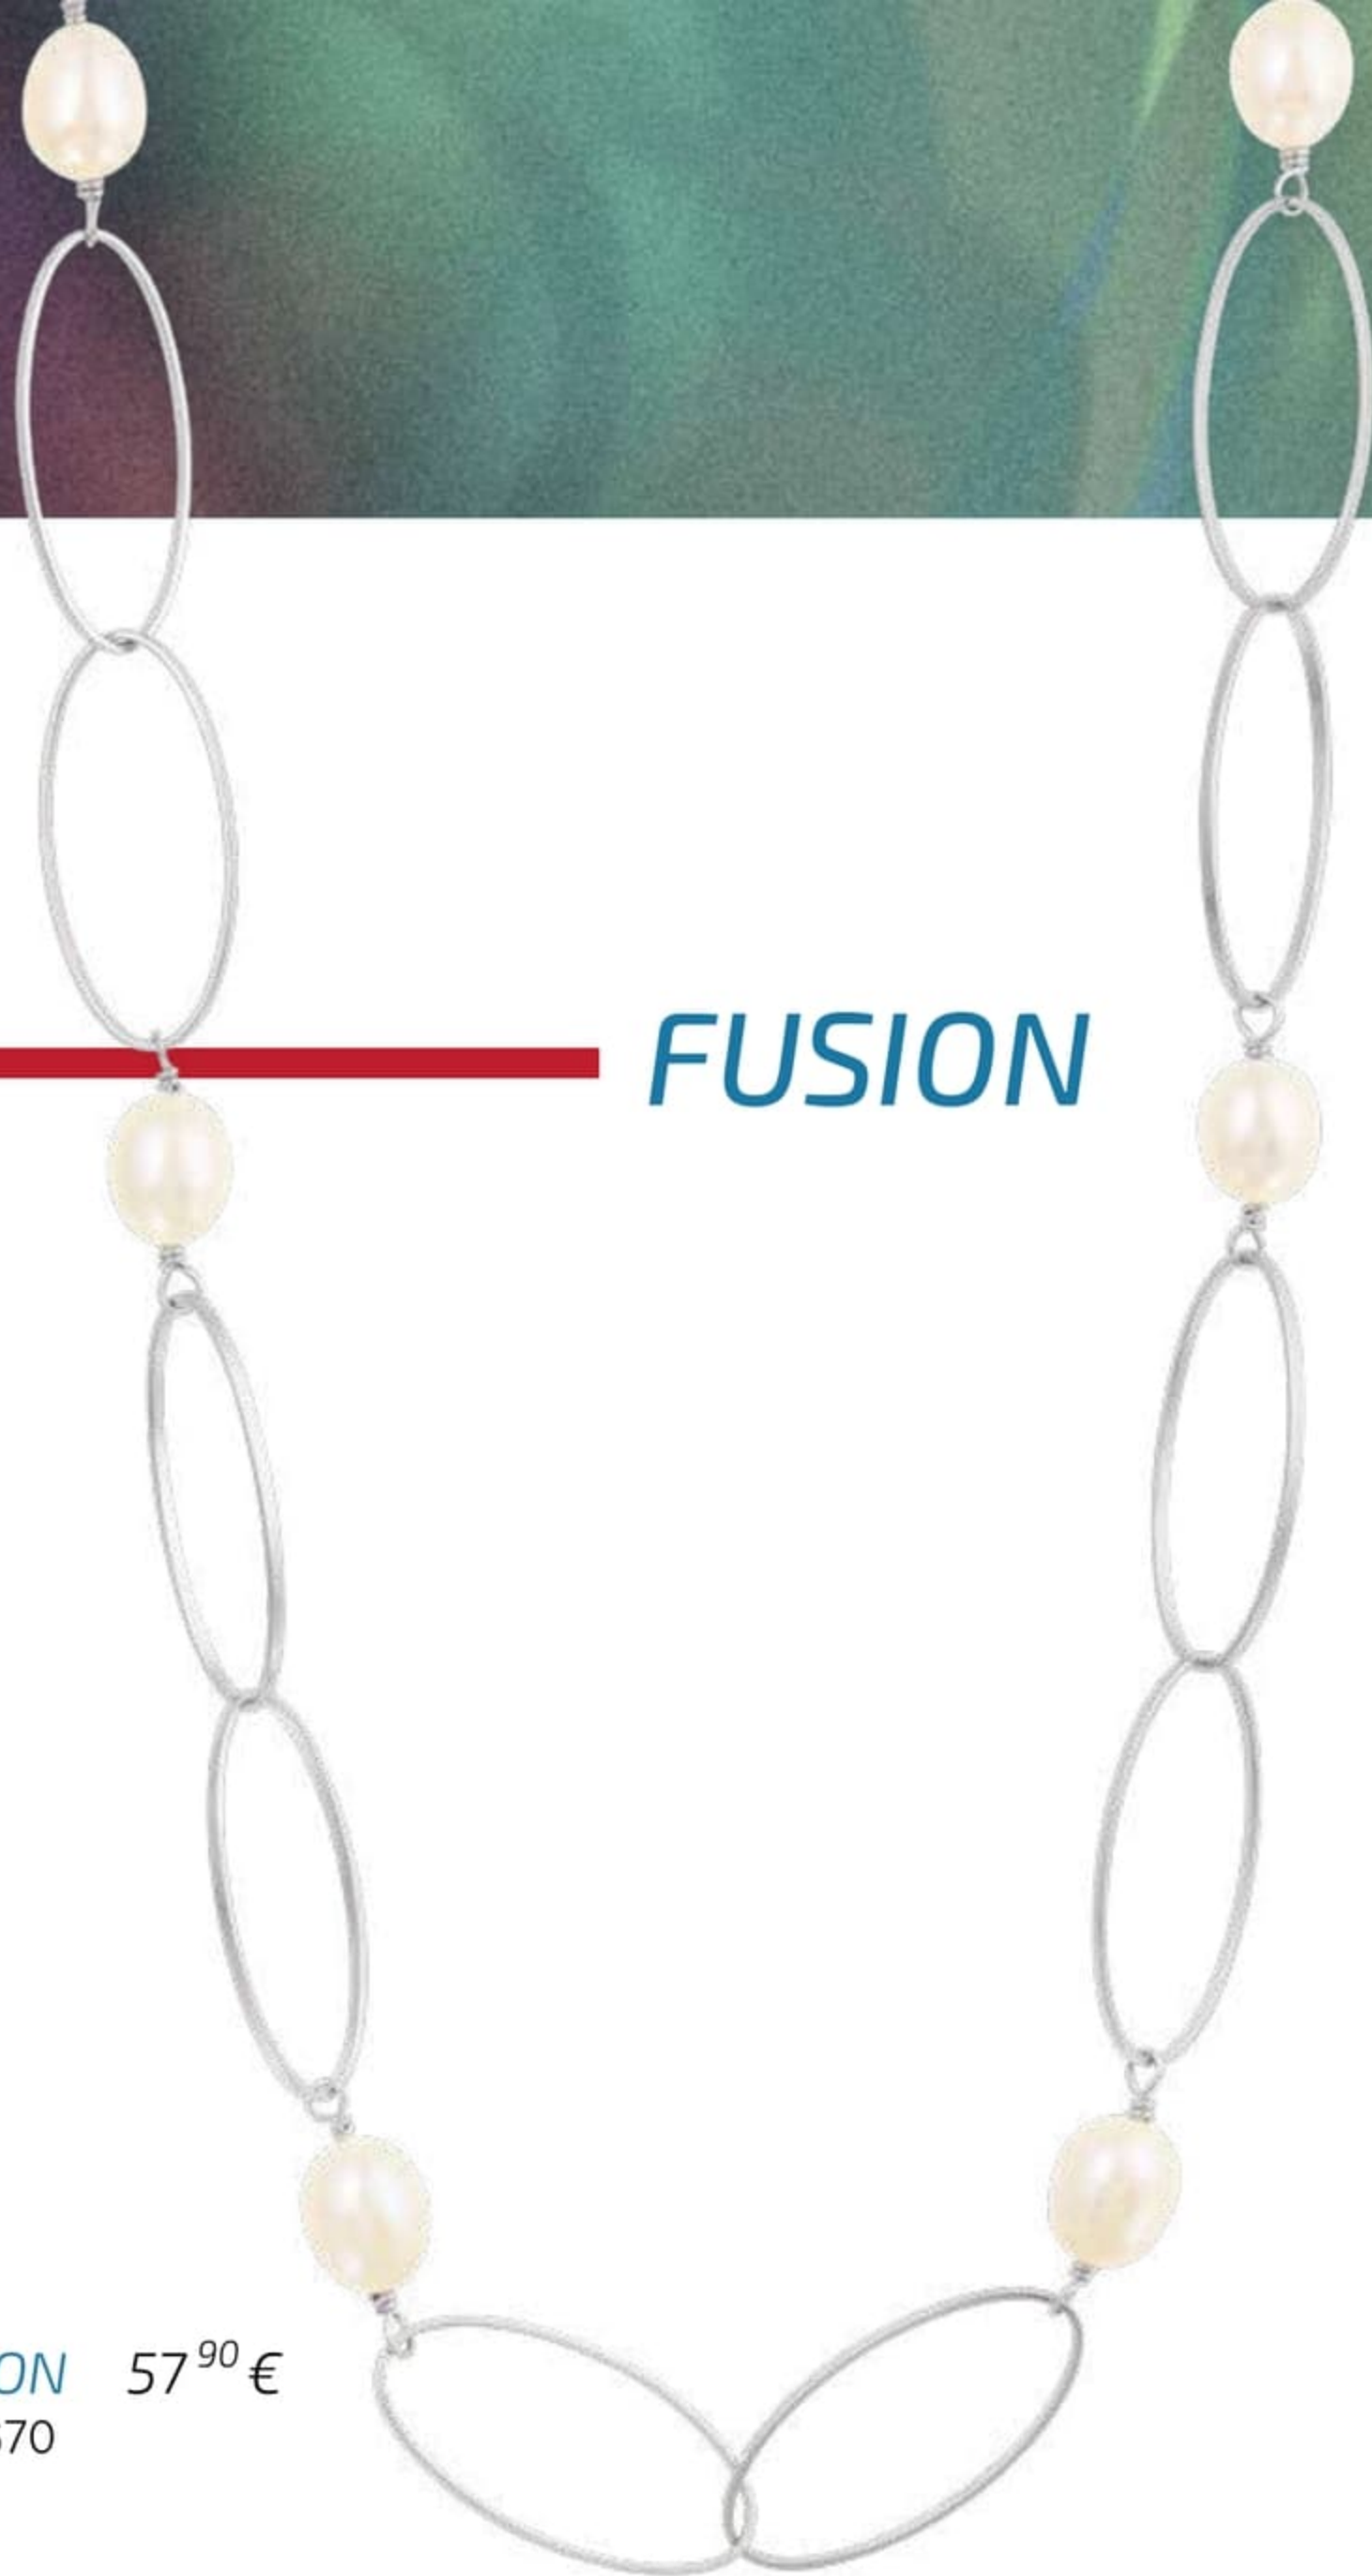

FUSION

FUSION 57⁹⁰ €
5333670