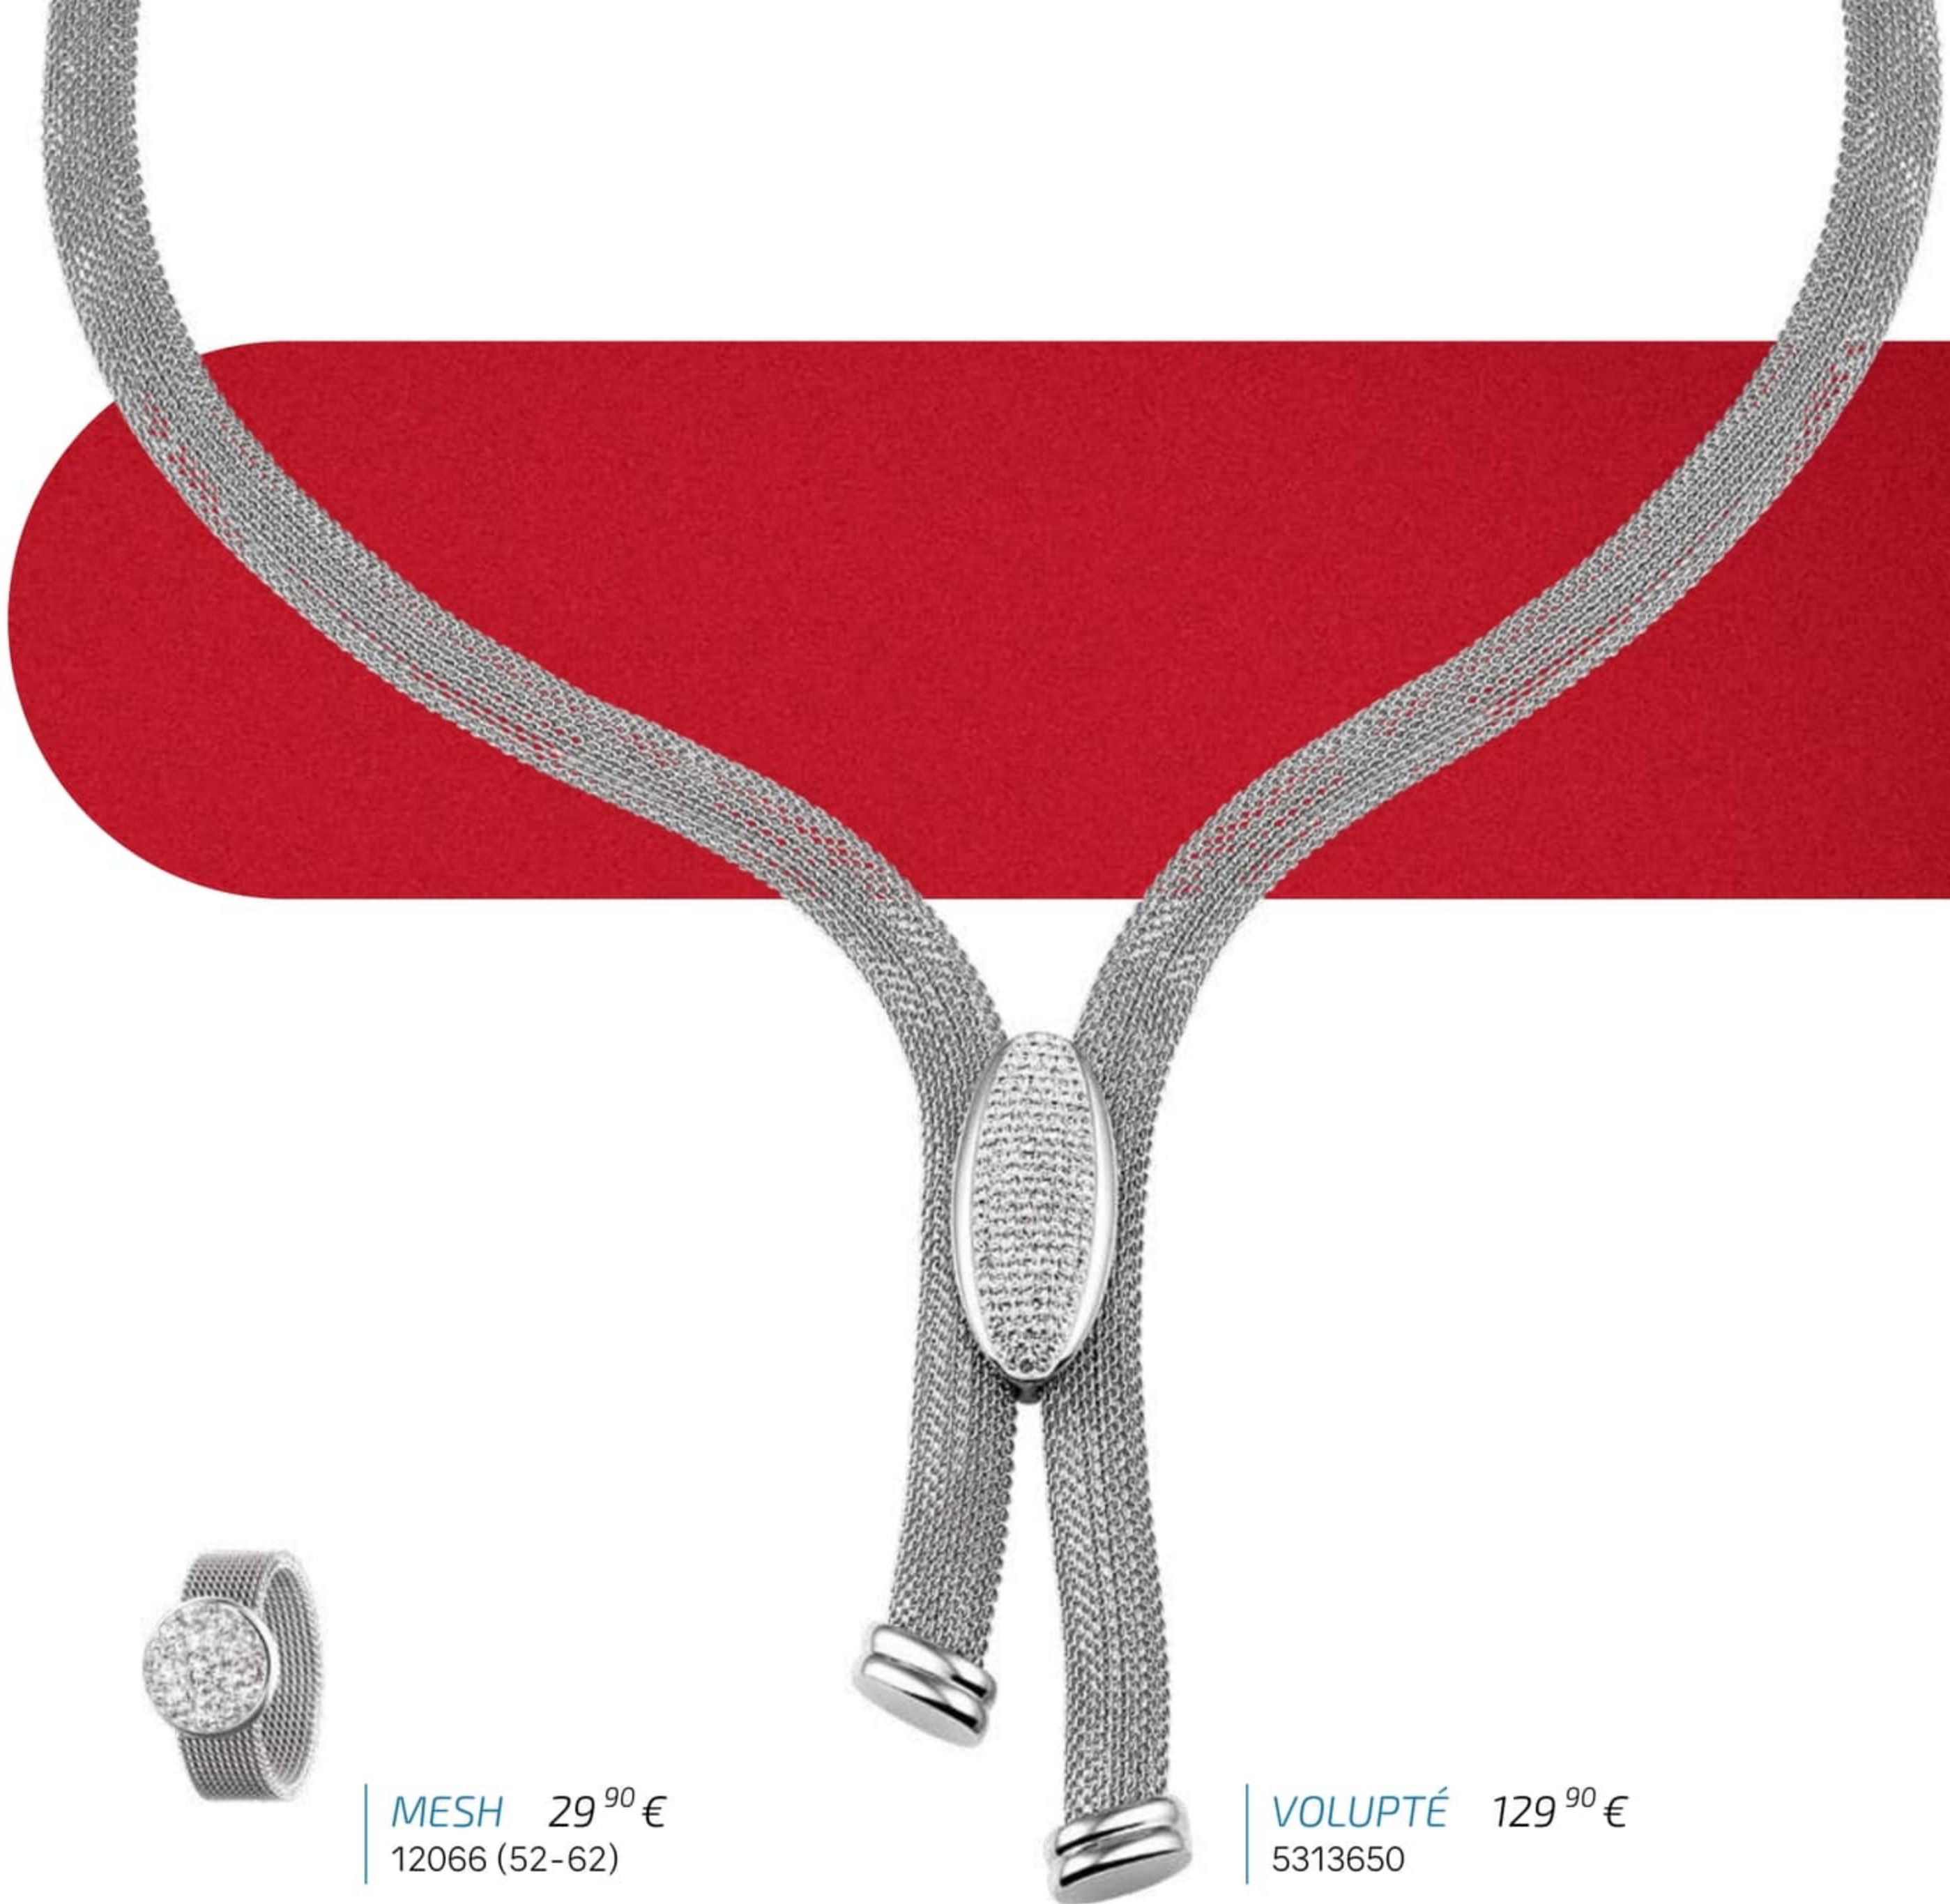

# LA MAILLE MESH

**SATIN**

SATIN 84<sup>90</sup> €  
5309645

SATIN 69<sup>90</sup> €  
24066

MESH 29<sup>90</sup> €  
12066 (52-62)

VOLUPTÉ 129<sup>90</sup> €  
5313650

AMANDINE 23<sup>90</sup> €  
23996

JUANA 39<sup>90</sup> €  
24456