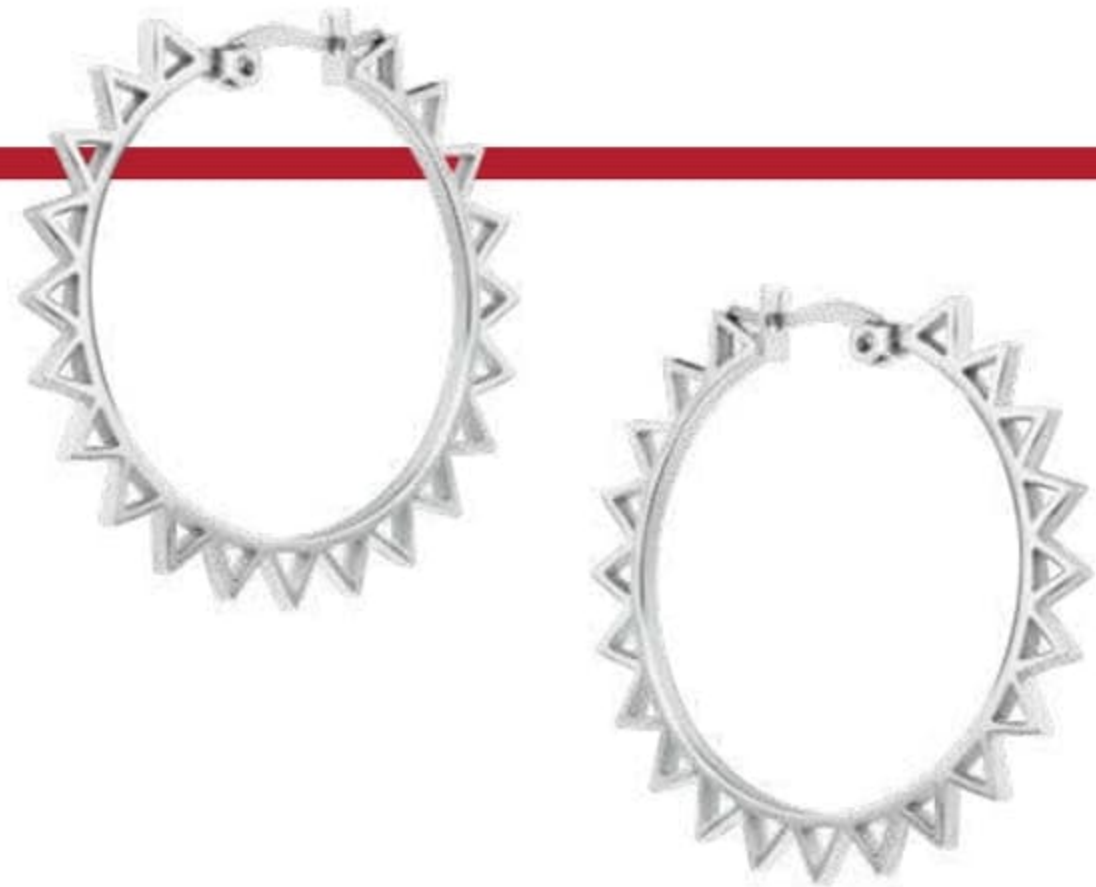

# LES ACIER PASTILLE

MELISSA 49<sup>90</sup> €  
24146

MELISSA 49<sup>90</sup> €  
5319648

ACROBATE 27<sup>90</sup> €  
23946

MELISSA 35<sup>90</sup> €  
3351620

MINUIT 22<sup>90</sup> €  
24026

SUNNY 24<sup>90</sup> €  
24046