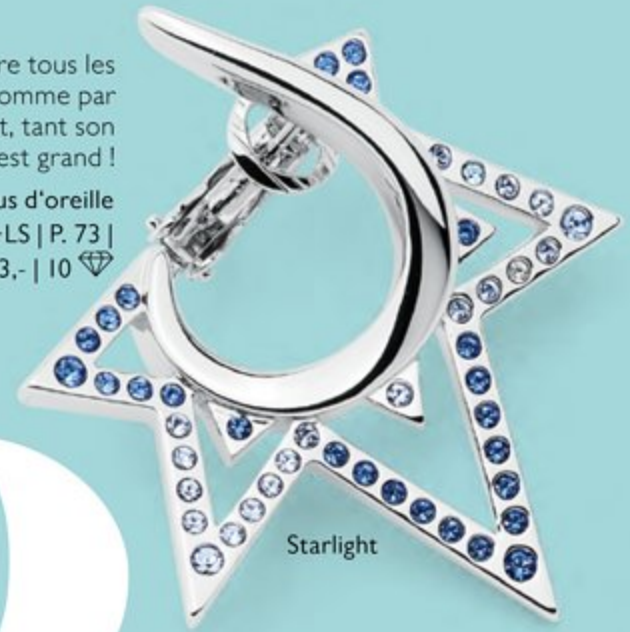

# SEVEN STARS

Sisi Star

L'heure de gloire pour votre bague favorite – un tel éclat ne peut apporter que du bonheur !

Sisi Star 18682  
Bague RH/KY |  
P. 69 | EUR 79,- |  
5

Nos bracelets préférés, on ne s'en lasse pas !

Fabulous Star 18237  
Bracelet RH/KY | P. 81 |  
EUR 71,- | 5

Fabulous Star

Sisi Star

Il n'y a que PIERRE LANG pour mettre en scène les étoiles de Sisi de façon aussi cool ! Un bijou culte signé PIERRE LANG !

Sisi Star 18792 Bague RH/KY | P. 67 | EUR 149,- | 10

STARLIGHT attire tous les regards sur soi, comme par enchantement, tant son rayonnement est grand !

Starlight 18114 Clous d'oreille  
RH/SA+LS | P. 73 |  
EUR 143,- | 10

Starlight

Notre star du moment, parce qu'elle est tout simplement divinement belle !

Starlight 18211 Bague  
RH/SA+LS | P. 67 |  
EUR 122,- | 8

Starlight

Un look spectaculaire ultra tendance tout simplement divin : ce bijou en deux parties ne manquera pas d'attirer l'attention et sublimerà vos oreilles en toute légèreté !