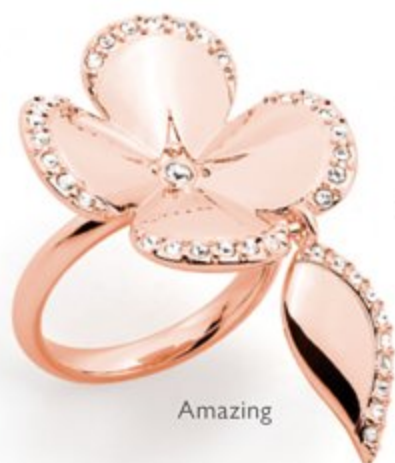

DREAMJOB

Be our NEXT Stylist!

START^{RSY}
NOW

Je vis le conte de fées moderne de toute petite fille, et le rêve devenu réalité de chaque femme qui non seulement adore les bijoux, mais exerce LE MÉTIER DE SES RÊVES. Ce mélange de Bijoux Party festives, de femmes de caractère, de plaisir et cette passion pour PIERRE LANG est tout simplement exaltant !

Cool Girl 18340 Clous d'oreille RSG/CZ+LA | P. 77 | EUR 133,- | 9

Cool Girl 18338H Collier RSG/CZ+LA | P. 83 | EUR 133,- | 9

Wild & Free 18519 Bague RSG | P. 70 | EUR 122,- | 8

Amazing 18348 Bague RSG/KY | P. 67 | EUR 159,- | 11

Lucky 17727 Pendentif RH | P. 63 | EUR 40,- | 3

LE SUCCÈS EST DANS LE SAC !

Chez PIERRE LANG, une équipe formidable, de superbes bijoux et des conditions de rémunération attrayantes vous attendent.

EN TANT QUE STYLISTE PIERRE LANG, VOUS PRENEZ PLAISIR À EXERCER CHAQUE JOUR UN MÉTIER DE RÊVE ET À VIVRE DES EXPÉRIENCES INOUBLIABLES ! NOUS SOMMES FIERES DE NOS FEMMES ACTIVES PIERRE LANG : ELLES FONT DE NOUS LA MARQUE POUR FEMMES LA PLUS INSPIRANTE AU MONDE !

WHY NOT BECOME A STYLIST, TOO?

pierre-lang.com

Amazing