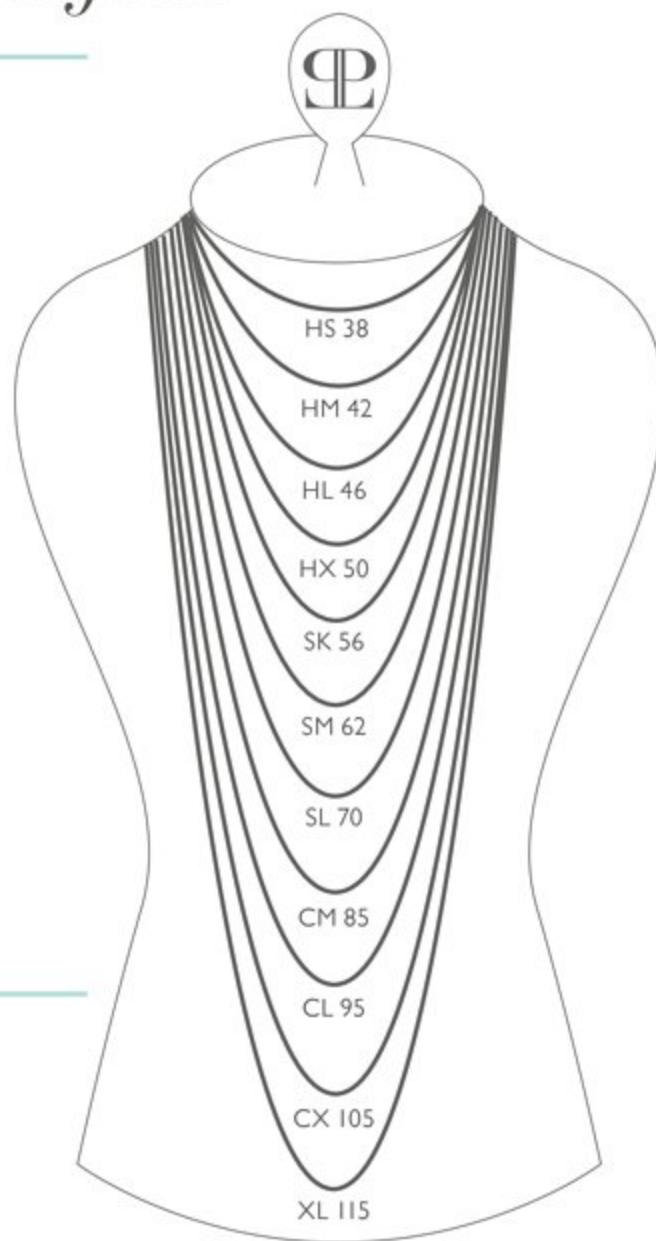

## Tailles disponibles / longueur

COU

HS: ~ 38 cm  
HM: ~ 42 cm  
HL: ~ 46 cm  
HX: ~ 50 cm

\*HSM: HS + HM  
\*HLX: HL + HX  
\*HXK: HX + SK

BAGUE

## TAILLE DU BRACELET

- ASS: ~ 16 cm
- AS: ~ 17,5 cm
- AM: ~ 19 cm
- AL: ~ 21 cm
- AX: ~ 23 cm
- \*ASM: AS + AM
- \*AML: AM + AL
- \*ALX: AL + AX
- \*ASSS: ASS + AS
- \*ASSM: ASS + AS + AM

### Diamètre du bracelet

- XS: ~ 5,3 cm
- S: ~ 5,7 cm
- M: ~ 6,3 cm
- L: ~ 6,9 cm