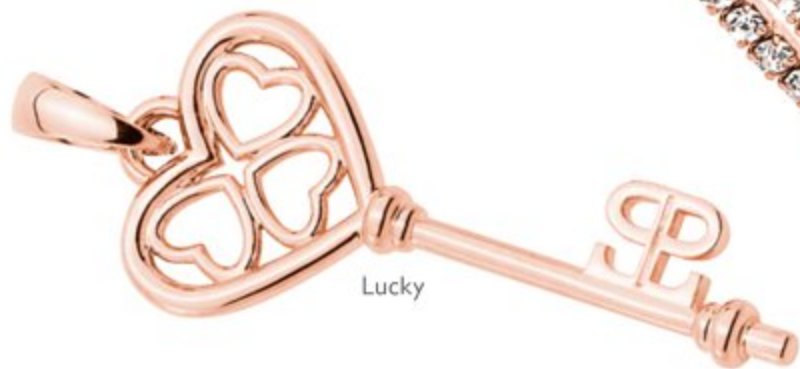

## *SWEET DREAMS*

Joyful

With Love 18073 Pendentif RSG/KY | P. 64 | EUR 71,- | 5 Sweet Dreams Jewelry 18744 | EUR 7,99  
Joyful 18583 Clous d'oreille RSG/PI+CZ+VI | P. 78 | EUR 143,- | 10

# 100% HEARTMADE

*Ces bijoux sont le cadeau parfait,  
ils ont été créés avec le cœur  
par PIERRE LANG!*

Together Forever

Amore

Fabulous Heart

Heartbeat

Lucky

With Love 18073 Pendentif RSG/KY | P. 64 | EUR 71,- | 5 Sweetheart 17527 Clous d'oreille RSG/KY | P. 76 | EUR 40,- | 3 Together Forever 18391 Pendentif RSG/KY | P. 62 | EUR 46,- | 3 Heartbeat 18071 Clous d'oreille RSG | P. 74 | EUR 122,- | 8 Amore 17625 Pendentif RSG/KY | P. 63 | EUR 46,- | 3 Fabulous Heart 18199 Bracelet RSG/KY | P. 81 | EUR 71,- | 5 Lucky 17727 Pendentif RSG | P. 63 | EUR 40,- | 3