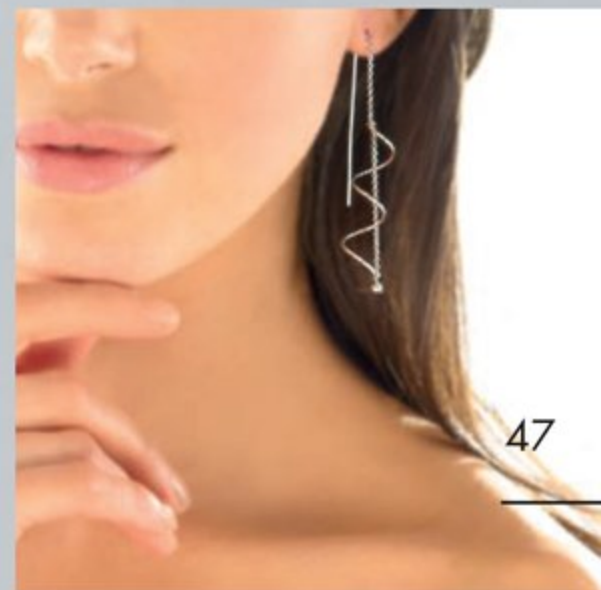

17

18

47

11 RZ083(48-66): 25€
12 ACA41845: 39€
13 RZ078(50-66): 49€
14 RZ014(48-62): 29€

15 ACA40850: 35€
ACA40855: 38€
16 ACA42643: 29€

GERHODINEERD ZILVER
ARGENT RHODIE
17 AB59200: 39€
18 ACA38947: 55€

PLAQUÉ IONISÉ ROSE
ION PLATED ROSE
19 AB64900: 35€
20 AL160(48-64): 13€